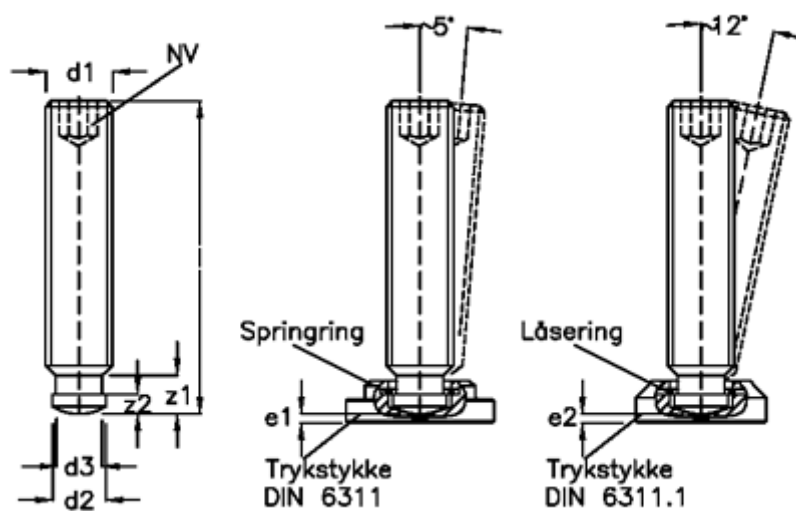

Varenummer: 20801652  
 Beskrivelse: E+G Pinolskrue med kuglehoved  
 DIN 6332-M8-60-SK

## Mål

d1	= M8	z2 = 3.0
d2	= 6	
d3	= 5.4	
e1	= 3.0	
e2	= 2.2	
Indvendig sekskant	= 4	
l1	= 60	
z1	= 6.8	